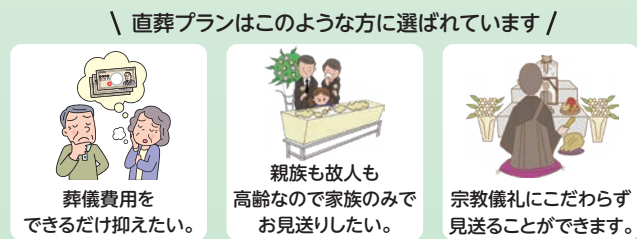

家族葬のトウショウから心を入めたご提案 温もりを、カタチに。小さくても、心に残るお別れを——
ご家族の想いを大切に、家族葬のトウショウは「あたたかなお見送り」をお手伝いします。

式は行わず火葬のみ
直葬プラン

会員価格 **76,000円** 〜 (税抜)
約2.42万円
お得に!

会員登録で

[会員価格:83,600円(税込) 一般価格:107,800円(税込)]

参列人数の目安1~10名 通夜式 告別式 火葬

直葬プランについて

通夜式や告別式はおこなわず、火葬のみのお見送りとなります。ご事情やご希望に丁寧に寄り添い、シンプルで心静かなお別れのかたちをご提案いたします。